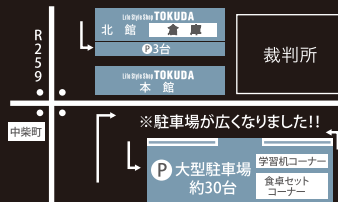

TOKUDA

豊橋市大国町108(裁判所隣) am10:00~pm7:00
毎週木曜定休 FAX.0532-55-5200

週3日間程(土、日、月)働いていただける
パートスタッフ様を募集しております。
時給1,000円~

☎0532-55-5146
<http://tokuda-kagu.com>

●カーナビでお越しの方は

豊橋市東松山町10番地

検索

駐車場インフォメーション
駐車場は路面駐車場ほか、本館の向かい側(旧コンビニ跡地)にも大型駐車場を完備しております。お買いものに非常に便利になっておりますので是非ご利用ください。また、駐車スペースが無い場合は誘導しますのでご連絡ください。